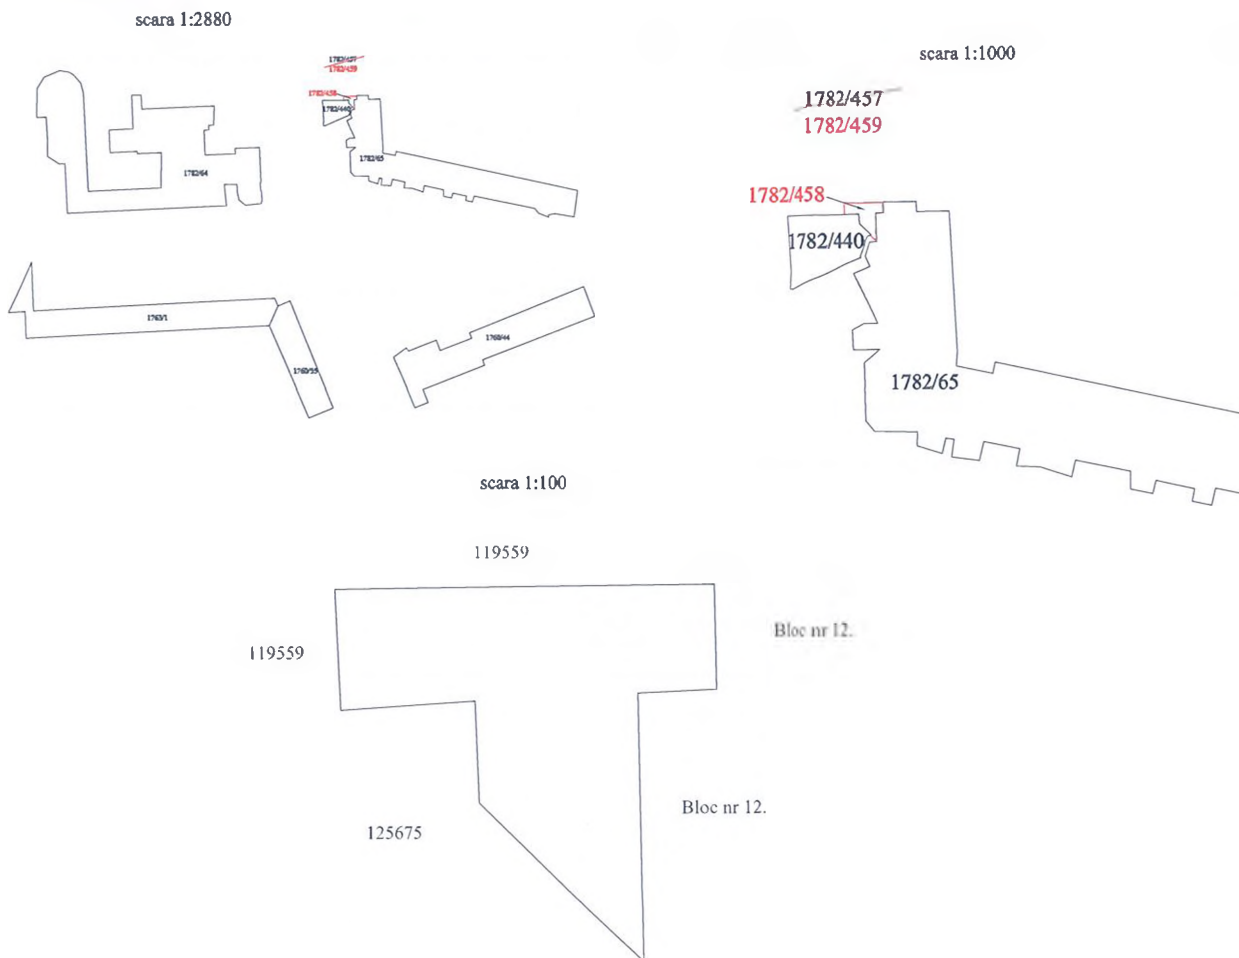

PLAN DE AMPLASAMENT SI DELIMITARE

a imobilului cuprins in CF nr.: 114353 Baia Mare
nr.top: 1782/457
din localitatea Baia Mare - Str. George Cosbuc nr.12
UAT Baia Mare

INTRAVILAN
1 CORP DE PROPRIETATE

Tabel de miscare parcelara

Situatia actuala (inainte de dezmembre)					Situatia viitoare (dupa dezmembre)			
C.F.	Nr. topografic	Suprafata		Descrierea imobilului (proprietari)	Nr. top. componente	Suprafata		Descrierea imobilului (proprietari)
		[ha]	[mp]			[ha]	[mp]	
114353	1782/457	8	6589	Statul Roman	1782/458	-	14	Mun Baia Mare domeniul privat
					1782/459	8	6575	Statul Roman
TOTAL		8	6589			8	6589	

DUPA ATRIBUIRE NR. CADASTRAL

Nr. topografic componente	supraf mp.	PROPRIETAR	Nr. CAD	supr mp.
1782/458	14	Mun Baia Mare domeniul privat		14